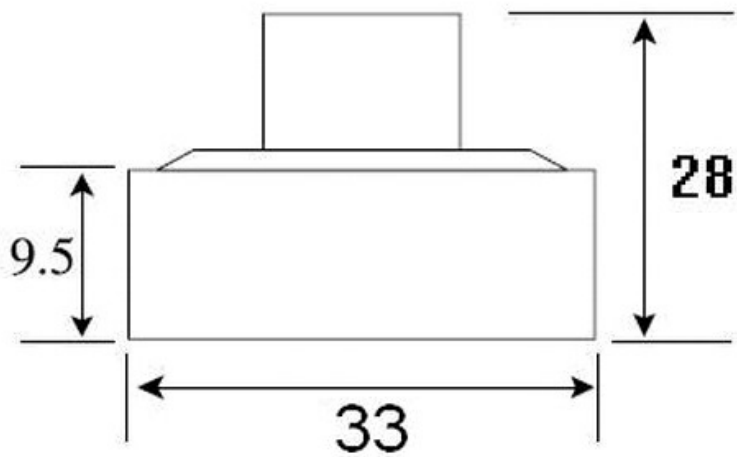

Размеры камеры видеонаблюдения VQ33C-W29RI(PAL)