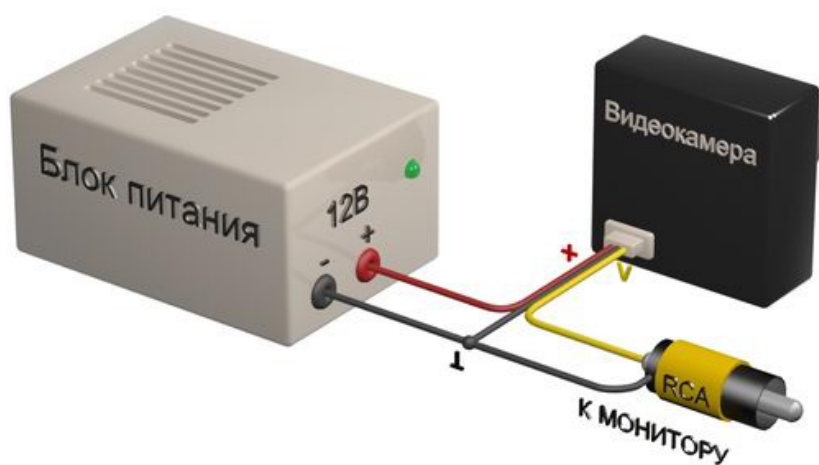

- Матрица Sharp 1/3"
- Чувствительность 0.3 Люкс
- Разрешение 380 ТВЛ
- Питание 12 В (12DC)

Цветная квадратная минивидеокамера VQ33C-W29RI(PAL) предназначена для использования в системах охранного телевидения (ССТV). Простота установки, высокая чувствительность, современный дизайн, компактный размер (33 x 33 мм) позволяют применять видеокамеры практически во всех сферах деятельности: в офисе, магазине, банке, больнице, школе. Видеокамера оснащена встроенным микрообъективом со стеклянной оптикой. Выходной видео сигнал формируется в стандарте CCIR 50 Гц, что позволяет подключать видеокамеру к любым мониторам, видеодомофонам, цифровым видеорегистраторам, а так же к низкочастотному входу бытового телевизора. Наличие в комплекте П-образного кронштейна крепления облегчает монтаж видеокамеры. Данная модель зарекомендовала себя как надежная, недорогая и простая в установке минивидеокамера.

В стандартном исполнении видеокамеры установлен микро объектив с фокусным расстоянием 2.9 мм.

В видеокамере установлена цветная ПЗС матрица 1/3" Sharp стандартного разрешения и стандартной чувствительности RJ2321AAOPB стандарта PAL с разрешением 380 ТВ линий (500 x 582 эффективных пикселей).

Видеокамера заднего вида
Подключается к штатному монитору транспортного средства.
Стандарт - PAL

Размеры камеры видеонаблюдения VQ33C-W29RI(PAL)

Схема подключения видеокамеры VQ33C-W29RI(PAL)

Комплектация:

1. Модуль

2. Коннектор

3. Паспорт