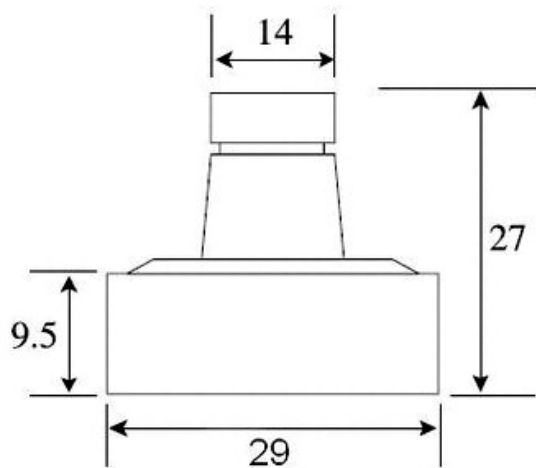

- Матрица Sony 1/3"
- Чувствительность 0.008 Люкс
- Разрешение 600 ТВЛ
- Микрообъектив f3.6мм, F2.0
- Питание 12 В (12DC)

Чёрно-белая квадратная минивидеокамера VQ29BSHR-B36 предназначена для использования в системах охранного телевидения (ССТV). Простота установки, высокая чувствительность, современный дизайн, компактный размер (29 x 29 мм) позволяют применять видеокамеры практически во всех сферах деятельности: в офисе, магазине, банке, больнице, школе. Видеокамера оснащена встроенным микрообъективом со стеклянной оптикой. Выходной видео сигнал формируется в стандарте CCIR 50 Гц, что позволяет подключать видеокамеру к любым мониторам, видеодомофонам, цифровым видеорегистраторам, а так же к низкочастотному входу бытового телевизора. Наличие в комплекте П-образного кронштейна крепления облегчает монтаж видеокамеры. Данная модель зарекомендовала себя как надежная, недорогая и простая в установке минивидеокамера.

В стандартном исполнении видеокамеры установлен микро объектив 364200K с фокусным расстоянием 3.6 мм и относительным отверстием F2.0. Возможные варианты оптики: 2.5mm, 2.9mm, 4.3mm, 6mm, 8mm, 12mm, 16mm

В видеокамере установлена черно-белая ПЗС матрица 1/3" SONY высокого разрешения и стандартной чувствительности CCD ICX409AL CCIR с разрешением 600 ТВ линий (752 x 582 эффективных пикселей).

Размеры камеры видеонаблюдения VQ29BSHR-B36