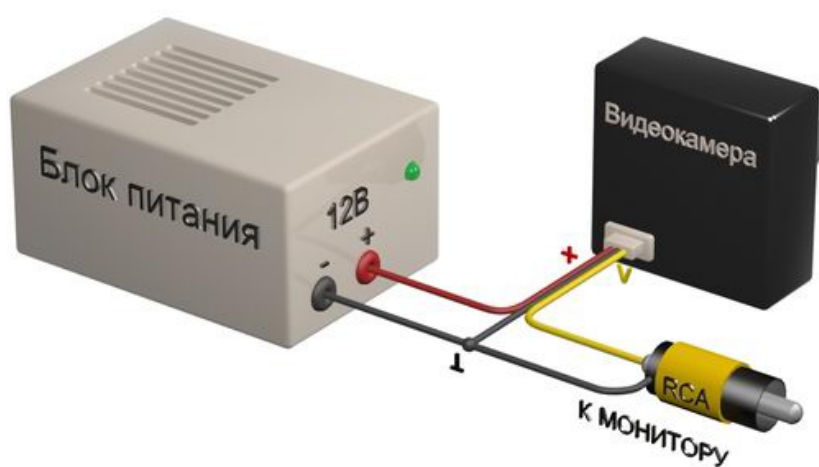

ООО «КОМПАНИЯ «ЦЕНТРВИДЕОСЕРВИС»

ПАСПОРТ ВИДЕОКАМЕРЫ **VQ29BSHR-B36**

Чёрно-белая квадратная минивидеокамера

Матрица (CCD)	Sony 1/3"
Чувствительность	0.008 Люкс
Разрешение	600 ТВЛ
Синхронизация	Внутренняя
Система сканирования	2:1 Interlaced
Выходной сигнал видеокамеры	1.0 В Композитный сигнал (75 Ом)
Компенсация заднего света	Автомат.
Скорость затвора видеокамеры	CCIR : 1/50 - 1/100,000 сек
Гамма - коррекция	$\gamma=0.45$
АРУ (AGC)	4 дБ - 30 дБ
Ореол от ярких участков изображения (Smear Effect)	0.0005%
Оптика	Микрообъектив f3.6мм, F2.0 (72° по горизонтали для матрицы 1/3")
Питание видеокамеры	12 В (12DC)
Потребляемый ток	100 мА
Рабочая температура	-10°С - +50°С

- Матрица Sony 1/3"
- Чувствительность 0.008 Люкс
- Разрешение 600 ТВЛ
- Микрообъектив f3.6мм, F2.0
- Питание 12 В (12DC)

Чёрно-белая квадратная минивидеокамера VQ29BSHR-B36 предназначена для использования в системах охранного телевидения (ССТV). Простота установки, высокая чувствительность, современный дизайн, компактный размер (29 x 29 мм) позволяют применять видеокамеры практически во всех сферах деятельности: в офисе, магазине, банке, больнице, школе. Видеокамера оснащена встроенным микрообъективом со стеклянной оптикой. Выходной видео сигнал формируется в стандарте CCIR 50 Гц, что позволяет подключать видеокамеру к любым мониторам, видеодомофонам, цифровым видеорегистраторам, а так же к низкочастотному входу бытового телевизора. Наличие в комплекте П-образного кронштейна крепления облегчает монтаж видеокамеры. Данная модель зарекомендовала себя как надежная, недорогая и простая в установке минивидеокамера.

В видеокамере установлена черно-белая ПЗС матрица 1/3" SONY высокого разрешения и стандартной чувствительности CCD ICX409AL CCIR с разрешением 600 ТВ линий (752 x 582 эффективных пикселей).

Размеры камеры видеонаблюдения VQ29BSHR-B36

Схема подключения видеокамеры VQ29BSHR-B36

Комплектация:

1. Модуль

2. Коннектор

3. Паспорт