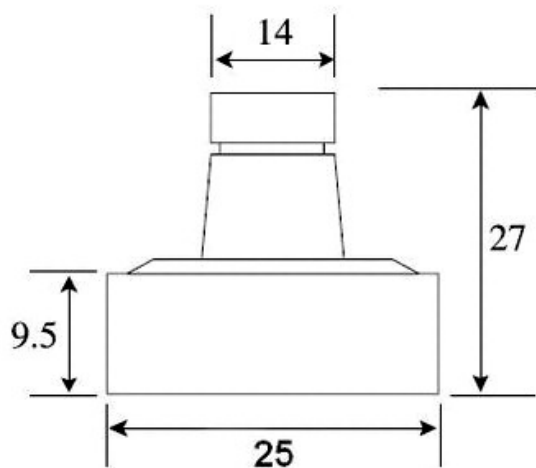

- Матрица Sony 1/3"
- Чувствительность 0.008 Люкс
- Разрешение 420 ТВЛ
- Микрообъектив f3.6мм, F2.0
- Питание 12 В (12DC)

Чёрно-белая квадратная минивидеокамера VQ25BS-B36 предназначена для использования в системах видеонаблюдения. Простота установки, высокая чувствительность, современный дизайн, компактный размер (25 x 25 x 18 мм) позволяют применять видеокамеры практически во всех сферах деятельности: в офисе, магазине, банке, больнице, школе. Видеокамера оснащена встроенным микро объективом со стеклянной оптикой. Выходной видео сигнал формируется в стандарте PAL 50 Гц, что позволяет подключать видеокамеру к любым мониторам, видеодомофонам, цифровым видеорегистраторам, а так же к низкочастотному входу бытового телевизора. Данная модель зарекомендовала себя как надежная, недорогая и простая в установке минивидеокамера.

В стандартном исполнении видеокамеры установлен микро объектив 364200K с фокусным расстоянием 3.6 мм и относительным отверстием F2.0. Возможные варианты оптики: 2.5mm, 2.9mm, 4.3mm, 6mm, 8mm, 12mm, 16mm

В видеокамере установлена черно-белая ПЗС матрица 1/3" SONY CCD ICX405AL CCIR с разрешением 420 ТВ линий (500 x 582 эффективных пикселей).

Размеры камеры видеонаблюдения VQ25BS-B36

Схема подключения видеокамеры VQ25BS-B36