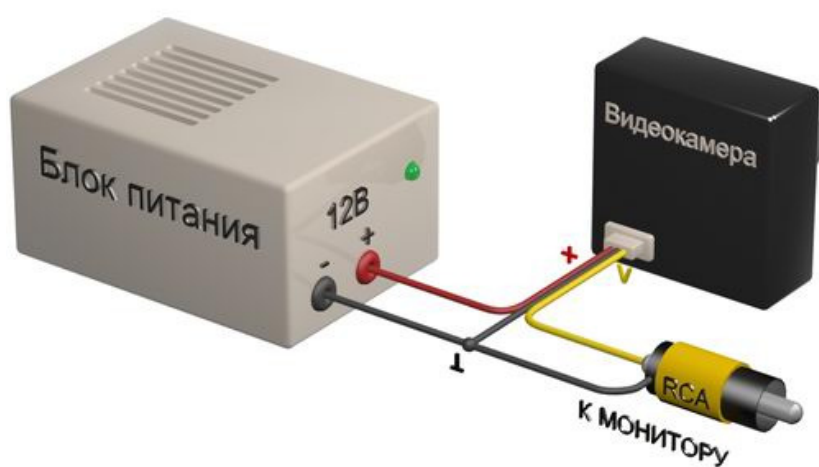

ООО «КОМПАНИЯ «ЦЕНТРВИДЕОСЕРВИС»

ПАСПОРТ ВИДЕОКАМЕРЫ **VQ25BS-B36**

Чёрно-белая квадратная минивидеокамера

Матрица (CCD)	Sony 1/3"
Чувствительность	0.008 Люкс
Разрешение	420 ТВЛ
Синхронизация	Внутренняя
Система сканирования	2:1 Interlaced
Выходной сигнал видеокамеры	1.0 В Композитный сигнал (75 Ом)
Компенсация заднего света	Автомат.
Скорость затвора видеокамеры	CCIR : 1/50 - 1/100,000 сек
Гамма - коррекция	$\gamma=0.45$
АРУ (AGC)	4 дБ - 30 дБ
Ореол от ярких участков изображения (Smear Effect)	0.0005%
Оптика	Микрообъектив f3.6мм, F2.0 (72° по горизонтали для матрицы 1/3")
Питание видеокамеры	12 В (12DC)
Потребляемый ток	100 мА
Рабочая температура	-10°С ~ +50°С

- Матрица Sony 1/3"
- Чувствительность 0.008 Люкс
- Разрешение 420 ТВЛ
- Микрообъектив f3.6мм, F2.0
- Питание 12 В (12DC)

Чёрно-белая квадратная минивидеокамера VQ25BS-B36 предназначена для использования в системах видеонаблюдения. Простота установки, высокая чувствительность, современный дизайн, компактный размер (25 x 25 x 18 мм) позволяют применять видеокамеры практически во всех сферах деятельности: в офисе, магазине, банке, больнице, школе. Видеокамера оснащена встроенным микро объективом со стеклянной оптикой. Выходной видео сигнал формируется в стандарте PAL 50 Гц, что позволяет подключать видеокамеру к любым мониторам, видеодомофонам, цифровым видеорегистраторам, а так же к низкочастотному входу бытового телевизора. Данная модель зарекомендовала себя как надежная, недорогая и простая в установке минивидеокамера.

В видеокамере установлена черно-белая ПЗС матрица 1/3" SONY CCD ICX405AL CCIR с разрешением 420 ТВ линий (500 x 582 эффективных пикселей).

Размеры камеры видеонаблюдения VQ25BS-B36

Схема подключения видеокамеры VQ25BS-B36

Комплектация:

1. Модуль

2. Коннектор

3. Паспорт