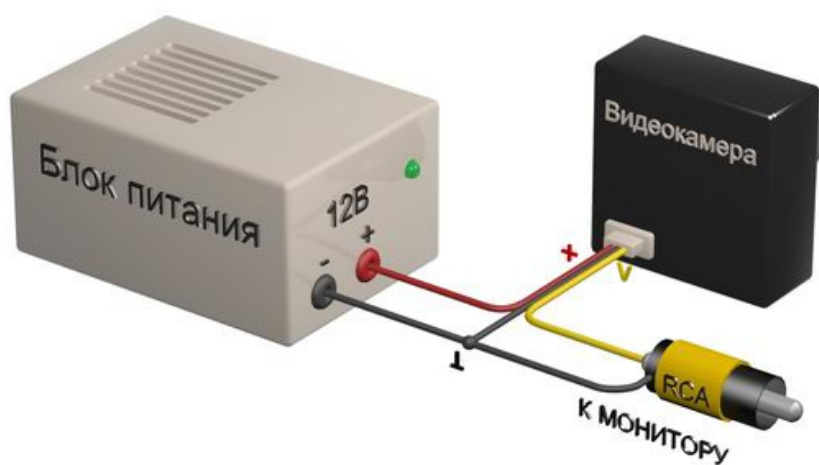

- Матрица Sharp 1/3"
- Чувствительность 0.008 Люкс
- Разрешение 600 ТВЛ
- Питание 12 В (12DC)

Чёрно-белая квадратная минивидеокамера VQ25BH-P37P предназначена для использования в системах видеонаблюдения. Простота установки, высокая чувствительность, современный дизайн, компактный размер (25 x 25 x 18 мм) позволяют применять видеокамеры практически во всех сферах деятельности: в офисе, магазине, банке, больнице, школе. Видеокамера оснащена встроенным микро объективом со стеклянной оптикой. Выходной видео сигнал формируется в стандарте PAL 50 Гц, что позволяет подключать видеокамеру к любым мониторам, видеодомофонам, цифровым видеорегистраторам, а так же к низкочастотному входу бытового телевизора. Данная модель зарекомендовала себя как надежная, недорогая и простая в установке минивидеокамера.

В стандартном исполнении видеокамеры установлен микро объектив Р типа с фокусным расстоянием 3.7 мм и относительным отверстием F2.0 Возможные варианты оптики: Плоский объектив 3.4 (100°), 3.7 (90°); усеченный конус 3.7 (90°), 5.0 (60°); полный конус 2.8 (120°).

В видеокамере установлена черно-белая ПЗС матрица 1/3" SHARP высокого разрешения и стандартной чувствительностью CCD RJ2364AAOAB CCIR. Разрешение 600 ТВ линий (752 x 582 эффективных пикселей).

Размеры камеры видеонаблюдения VQ25BH-P37P

Схема подключения видеокамеры VQ25BH-P37P

Комплектация:

1. Модуль

2. Коннектор

3. Паспорт