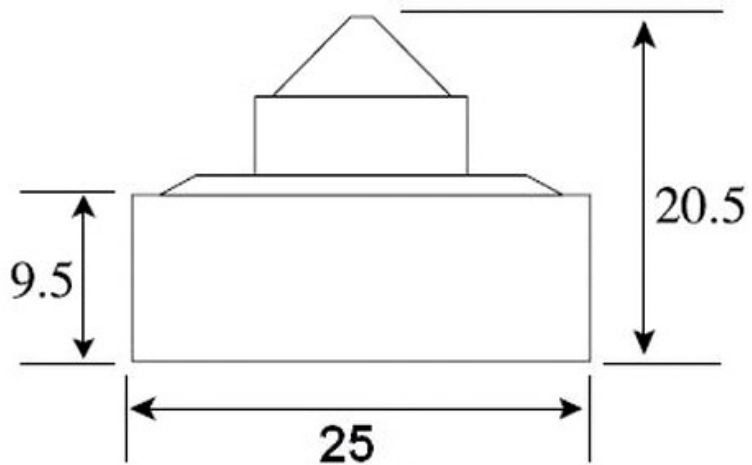

- Матрица Sharp 1/3"
- Чувствительность 0.008 Люкс
- Разрешение 600 ТВЛ
- Питание 12 В (12DC)

Чёрно-белая квадратная минивидеокамера VQ25BH-P37P предназначена для использования в системах видеонаблюдения. Простота установки, высокая чувствительность, современный дизайн, компактный размер (25 x 25 x 18 мм) позволяют применять видеокамеры практически во всех сферах деятельности: в офисе, магазине, банке, больнице, школе. Видеокамера оснащена встроенным микро объективом со стеклянной оптикой. Выходной видео сигнал формируется в стандарте PAL 50 Гц, что позволяет подключать видеокамеру к любым мониторам, видеодомофонам, цифровым видеорегистраторам, а так же к низкочастотному входу бытового телевизора. Данная модель зарекомендовала себя как надежная, недорогая и простая в установке минивидеокамера.

В стандартном исполнении видеокамеры установлен микро объектив Р типа с фокусным расстоянием 3.7 мм и относительным отверстием F2.0 Возможные варианты оптики: Плоский объектив 3.4 (100°), 3.7 (90°); усеченный конус 3.7 (90°), 5.0 (60°); полный конус 2.8 (120°).

В видеокамере установлена черно-белая ПЗС матрица 1/3" SHARP высокого разрешения и стандартной чувствительностью CCD RJ2364AAOAB CCIR. Разрешение 600 ТВ линий (752 x 582 эффективных пикселей).

Размеры камеры видеонаблюдения VQ25BH-P37P