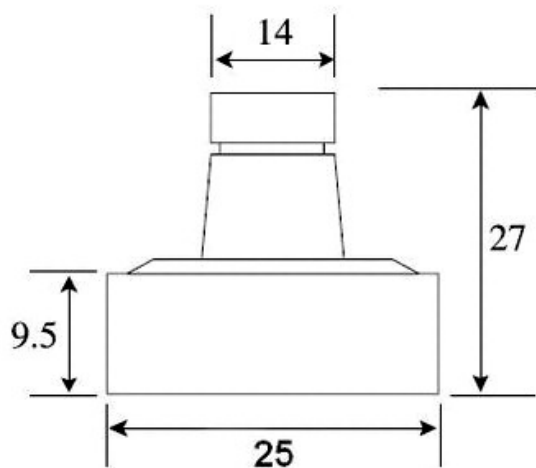

- Матрица Sharp 1/3"
- Чувствительность 0.008 Люкс
- Разрешение 600 ТВЛ
- Микрообъектив f3.6мм, F2.0
- Питание 12 В (12DC)

Чёрно-белая квадратная минивидеокамера VQ25BH-B36 предназначена для использования в системах видеонаблюдения. Простота установки, высокая чувствительность, современный дизайн, компактный размер (25 x 25 x 18 мм) позволяют применять видеокамеры практически во всех сферах деятельности: в офисе, магазине, банке, больнице, школе. Видеокамера оснащена встроенным микро объективом со стеклянной оптикой. Выходной видео сигнал формируется в стандарте PAL 50 Гц, что позволяет подключать видеокамеру к любым мониторам, видеодомофонам, цифровым видеорегистраторам, а так же к низкочастотному входу бытового телевизора. Данная модель зарекомендовала себя как надежная, недорогая и простая в установке минивидеокамера.

В стандартном исполнении видеокамеры установлен микро объектив 364200K с фокусным расстоянием 3.6 мм и относительным отверстием F2.0. Возможные варианты оптики: 2.5mm, 2.9mm, 4.3mm, 6mm, 8mm, 12mm, 16mm

В видеокамере установлена черно-белая ПЗС матрица 1/3" SHARP высокого разрешения и стандартной чувствительностью CCD RJ2364AAOAB CCIR. Разрешение 600 ТВ линий (752 x 582 эффективных пикселей).

Размеры камеры видеонаблюдения VQ25BH-B36