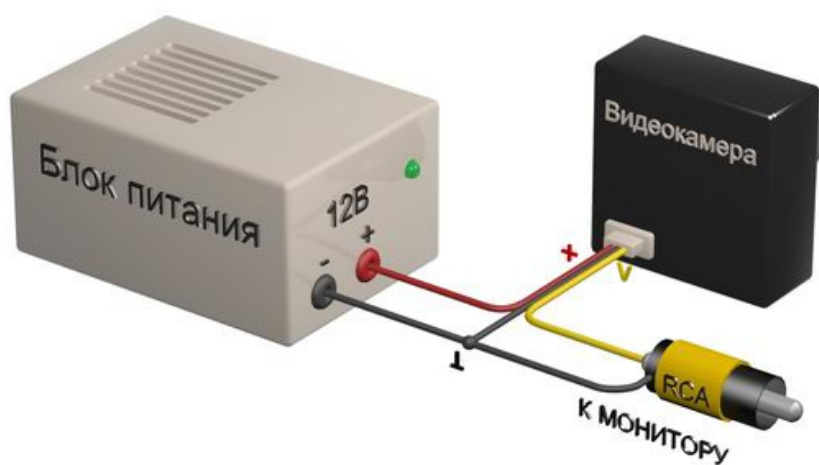

ООО «КОМПАНИЯ «ЦЕНТРВИДЕОСЕРВИС»

ПАСПОРТ ВИДЕОКАМЕРЫ **VQ25BH-B36**

Чёрно-белая квадратная минивидеокамера

Матрица (CCD)	Sharp 1/3"
Чувствительность	0.008 Люкс
Разрешение	600 ТВЛ
Количество эффективных пикселей	PAL : 752(H)X582(V)
Отношение сигнал / шум	Более 50 дБ (AGC Off)
Синхронизация	Внутренняя
Система сканирования	2:1 Interlaced
Выходной сигнал видеокамеры	1.0 В Композитный сигнал (75 Ом)
Компенсация заднего света	Автомат.
Скорость затвора видеокамеры	CCIR : 1/50 ~ 1/100,000 сек
Гамма - коррекция	$\gamma=0.45$
APU (AGC)	4 дБ ~ 30 дБ
Ореол от ярких участков изображения (Smear Effect)	0.0005%
Оптика	Микрообъектив f3.6мм, F2.0 (72° по горизонтали для матрицы 1/3")
Питание видеокамеры	12 В (12DC)
Потребляемый ток	100 мА
Рабочая температура	-10°С ~ +50°С

- Матрица Sharp 1/3"
- Чувствительность 0.008 Люкс
- Разрешение 600 ТВЛ
- Микрообъектив f3.6мм, F2.0
- Питание 12 В (12DC)

Чёрно-белая квадратная минивидеокамера VQ25BH-B36 предназначена для использования в системах видеонаблюдения. Простота установки, высокая чувствительность, современный дизайн, компактный размер (25 x 25 x 18 мм) позволяют применять видеокамеры практически во всех сферах деятельности: в офисе, магазине, банке, больнице, школе. Видеокамера оснащена встроенным микро объективом со стеклянной оптикой. Выходной видео сигнал формируется в стандарте PAL 50 Гц, что позволяет подключать видеокамеру к любым мониторам, видеодомофонам, цифровым видеорегистраторам, а так же к низкочастотному входу бытового телевизора. Данная модель зарекомендовала себя как надежная, недорогая и простая в установке минивидеокамера.

В видеокамере установлена черно-белая ПЗС матрица 1/3" SHARP высокого разрешения и стандартной чувствительностью CCD RJ2364AAOAB CCIR. Разрешение 600 ТВ линий (752 x 582 эффективных пикселей).

Размеры камеры видеонаблюдения VQ25BH-B36

Схема подключения видеокамеры VQ25BH-B36

Комплектация:

1. Модуль

2. Коннектор

3. Паспорт