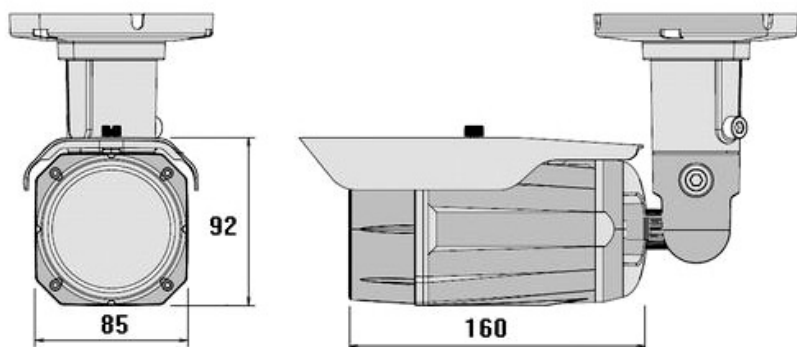

Размеры камеры видеонаблюдения VN7XS3-V50