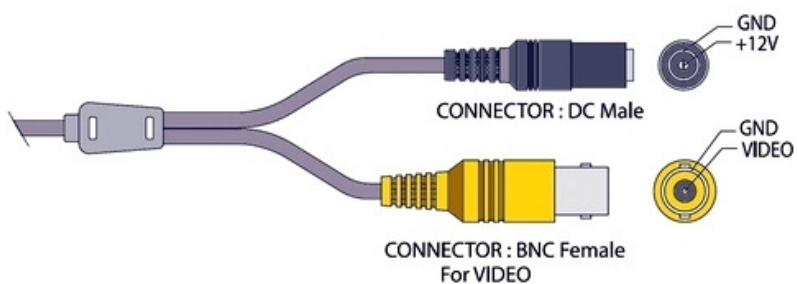

Схема подключения видеокамеры VN7XS3-V50

Комплектация:

1. Видеокамера
2. Коннектор
3. Паспорт