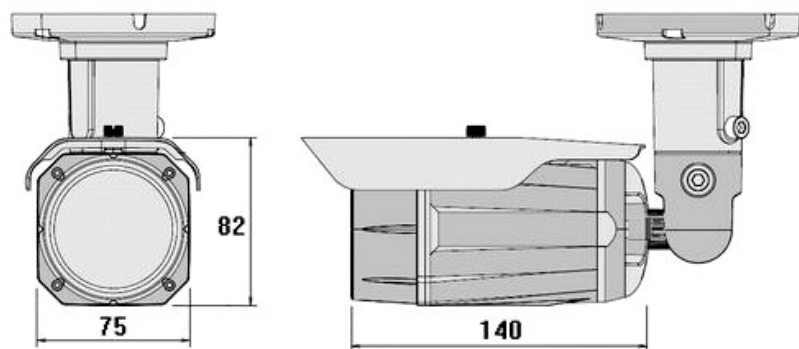

- Матрица 2.1 MP 1/3" progressive scan CMOS
- Чувствительность 0 Lux
- Разрешение 1920 px по горизонтали
- ONVIF
- Питание 12 В (12DC)

Цветная IP видеочамера с инфракрасной подсветкой VN6XSM2T1 со встроенными ИК прожектором позволяет получать изображение в полной темноте. Область применения видеочамеры: помещения с малой освещенностью (гараж, лестничная клетка, склад, подвал), а так же в качестве уличных видеочамер при температуре до -10°С, внутри помещений с высокой влажностью. Дальность подсветки до 20/30 м при освещенности 0 люкс. Камера выполнена в гермобоксе со съемным солнцезащитным козырьком (IP67).

Матрица 1/3" 2.1MP Progressive CCD CMOS

Размеры камеры видеонаблюдения VN6XSM2TI

Схема подключения видеокамеры VN6XSM2TI

Комплектация:

1. Видеокамера
2. Коннектор
3. Паспорт