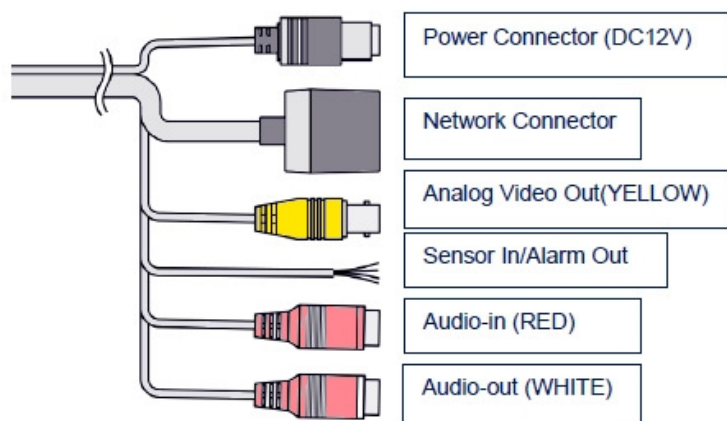

Матрица 1/3" 2.1MP Progressive CCD CMOS

Размеры камеры видеонаблюдения VN6XSM2TI

Схема подключения видеокамеры VN6XSM2TI

Комплектация:

1. Видеокамера
2. Коннектор
3. Паспорт