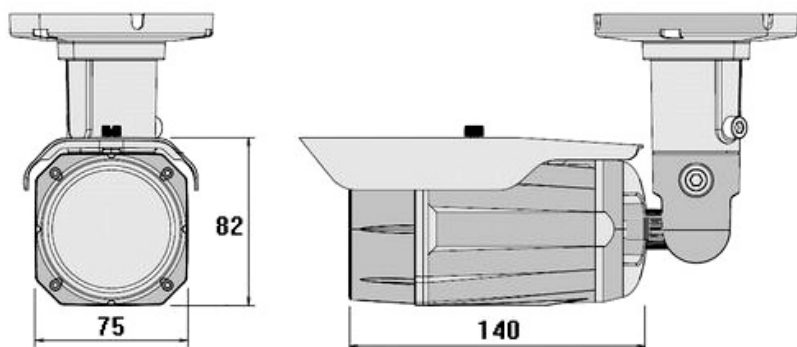

В видеокамере установлена цветная 1/3" Sony Ex-view HAD матрица высокого разрешения и высокой чувствительности с разрешением 720x576 и чувствительностью 0.1 люкс / 0.0001 люкс(Sens-up x512)

Размеры камеры видеонаблюдения VN6XENI-12