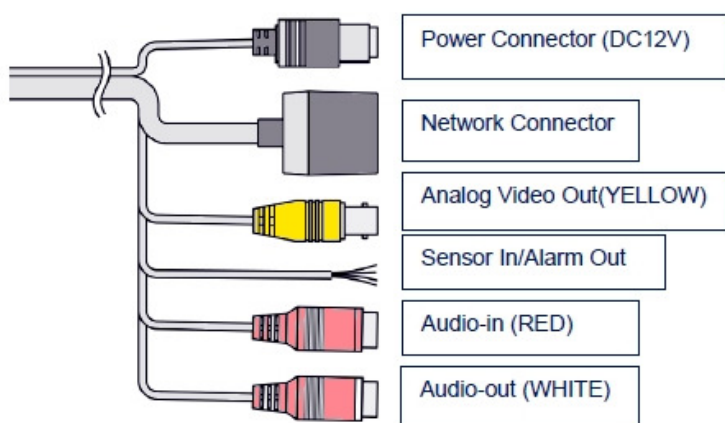

В видеокамере установлена цветная 1/3" Sony Ex-view HAD матрица высокого разрешения и высокой чувствительности с разрешением 720x576 и чувствительностью 0.1 люкс / 0.0001 люкс(Sens-up x512)

Размеры камеры видеонаблюдения VN6XENI-12

Схема подключения видеокамеры VN6XENI-12

Комплектация:

1. Видеокамера
2. Коннектор
3. Паспорт