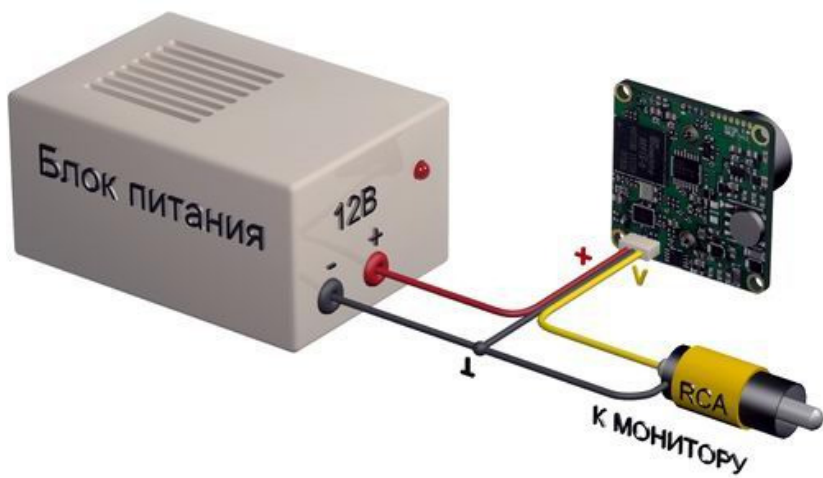

Схема подключения видеокамеры VM32CSHRX-VFA49

Комплектация:

1. Модуль

2. Коннектор

3. Паспорт