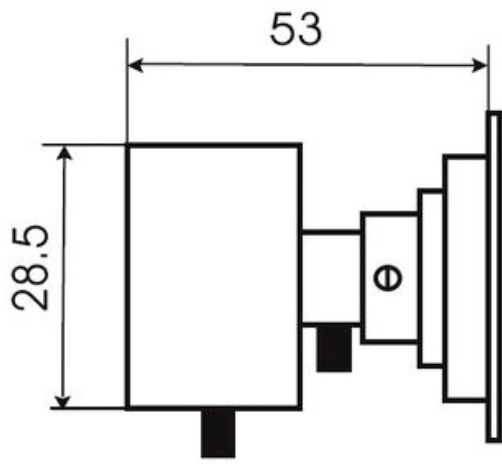

- Матрица SONY EX-View HAD 1/3"
- Чувствительность 0.01 Люкс
- Разрешение 500 ТВЛ
- Размеры модуля 32 x 32 мм
- Встроенная защита от смены полярности питающего напряжения
- Питание 12 В (12DC)

Цветная вариофокальная модульная минивидеокамера VM32CSHRX-VFA49 предназначена для использования в системах видеонаблюдения (CCTV). Так же модуль возможно подключить к любому телевизору через композитный вход видеосигнала (AV input). Как опция возможно наличие аудиоканала. Модульные (бескорпусные) минивидеокамеры предназначены для установки во внешний корпус (например, дверная станция видеодомофона, гермокожух) или в местах, где камера защищена от внешних воздействий внутри помещений. Достоинства: низкая цена, композитный видеовыход, большой выбор оптики, встроенная защита от переплюсовки.

В видеокамере установлена цветная CCD матрица 1/3" SONY высокого разрешения и высокой чувствительности ICX259AK стандарта PAL с разрешением 500 ТВ линий (752 x 582 эффективных пикселей).