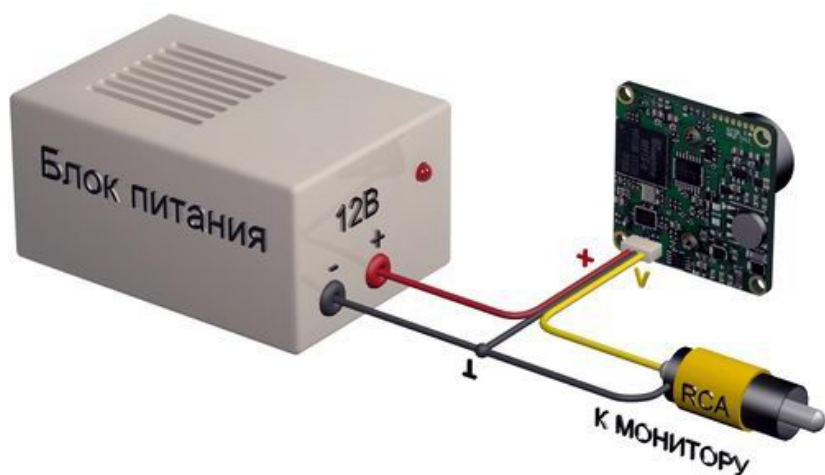

ООО «КОМПАНИЯ «ЦЕНТРВИДЕОСЕРВИС»

ПАСПОРТ ВИДЕОКАМЕРЫ **VM32CS-VFA49**

Цветная вариофокальная модульная минивидеокамера

Матрица (CCD)	Sony 1/3"
Чувствительность	0.2 Люкс
Разрешение	400 ТВЛ
Синхронизация	Внутренняя
Система сканирования	2:1 Interlaced
Выходной сигнал видеокамеры	1.0 В Композитный сигнал (75 Ом)
Компенсация заднего света	Автомат.
Скорость затвора видеокамеры	CCIR : 1/50 ~ 1/100,000 сек
Гамма - коррекция	r=0.45
АРУ (AGC)	4 дБ - 30 дБ
Ореол от ярких участков изображения (Smear Effect)	0.0005%
Размеры	32 x 32 мм
Питание видеокамеры	12 В (12DC)
Потребляемый ток	100 мА
Рабочая температура	-10°С ~ +50°С

- Матрица Sony 1/3"
- Чувствительность 0.2 Люкс
- Разрешение 400 ТВЛ
- Размеры модуля 32 x 32 мм
- Встроенная защита от смены полярности питающего напряжения
- Питание 12 В (12DC)

Цветная вариофокальная модульная минивидеокамера VM32CS-VFA49 предназначена для использования в системах видеонаблюдения (ССТV). Так же модуль возможно подключить к любому телевизору через композитный вход видеосигнала (AV input). Как опция возможно наличие аудиоканала. Модульные (бескорпусные) минивидеокамеры предназначены для установки во внешний корпус (например, дверная станция видеодомофона, гермокожух) или в местах, где камера защищена от внешних воздействий внутри помещений. Достоинства: низкая цена, композитный видеовыход, большой выбор оптики, встроенная защита от переплюсовки.

В видеокамере установлена цветная ПЗС матрица 1/3" SONY стандартного разрешения и стандартной чувствительности ICX405AK стандарта PAL с разрешением 400 ТВ линий (500 x 582 эффективных пикселей).

Размеры камеры видеонаблюдения VM32CS-VFA49

Схема подключения видеокамеры VM32CS-VFA49

Комплектация:

1. Модуль

2. Коннектор

3. Паспорт