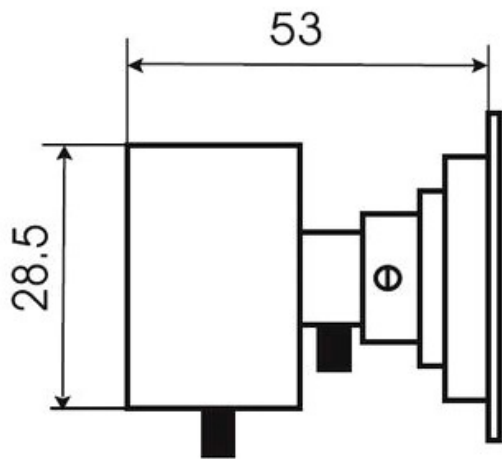

- Матрица Sony 1/3"
- Чувствительность 0.2 Люкс
- Разрешение 400 ТВЛ
- Размеры модуля 32 x 32 мм
- Встроенная защита от смены полярности питающего напряжения
- Питание 12 В (12DC)

Цветная вариофокальная модульная минивидеокамера VM32CS-VFA49 предназначена для использования в системах видеонаблюдения (ССТV). Так же модуль возможно подключить к любому телевизору через композитный вход видеосигнала (AV input). Как опция возможно наличие аудиоканала. Модульные (бескорпусные) минивидеокамеры предназначены для установки во внешний корпус (например, дверная станция видеодомофона, гермокожух) или в местах, где камера защищена от внешних воздействий внутри помещений. Достоинства: низкая цена, композитный видеовыход, большой выбор оптики, встроенная защита от переплюсовки.

Фокусное расстояние 4-9мм (F1.6-2.4). Видеокамера с вариофокальным объективом и ручной регулировкой фокусного расстояния (угла обзора) облегчает инсталляцию системы видеонаблюдения на объекте. Ни для кого не секрет, что на заключительном этапе сдачи в эксплуатацию системы видеонаблюдения наиболее часто заказчиком предъявляется претензия по неправильному выбору фокусного расстояния объектива. Звучит это так: "Хотелось бы видеть ВСЕ" или "Какой-либо объект должен быть во весь экран". Используя видеокамеру с вариофокальным объективом можно оперативно изменить угол обзора - так, как этого требует заказчик системы видеонаблюдения.

В видеокамере установлена цветная ПЗС матрица 1/3" SONY стандартного разрешения и стандартной чувствительности ICX405AK стандарта PAL с разрешением 400 ТВ линий (500 x 582 эффективных пикселей).

Размеры камеры видеонаблюдения VM32CS-VFA49