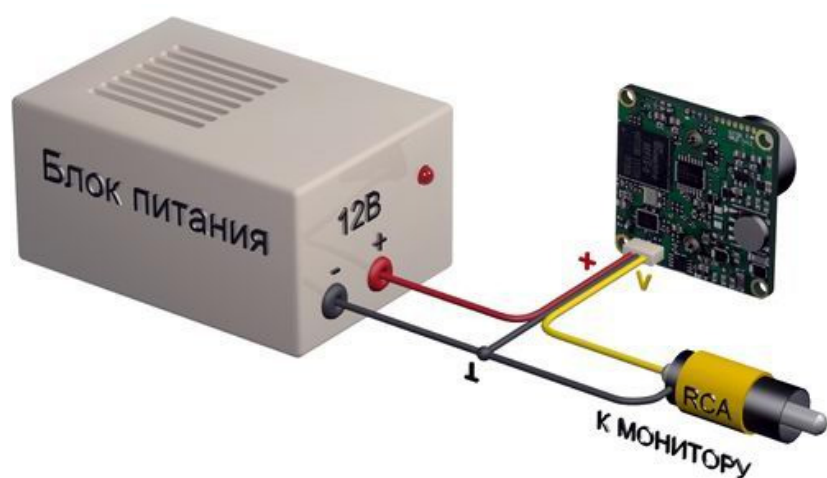

## ПАСПОРТ ВИДЕОКАМЕРЫ **VM32BSHRX-B36**

Чёрно-белая модульная минивидеокамера VM32BSHRX-B36 предназначена для использования в системах видеонаблюдения (CCTV). Так же модуль возможно подключить к любому телевизору через композитный вход видеосигнала (AV input). Как опция возможно наличие аудиоканала. Модульные (бескорпусные) минивидеокамеры предназначены для установки во внешний корпус (например, дверная станция видеодомофона, гермокожух) или в местах, где камера защищена от внешних воздействий внутри помещений. Достоинства: низкая цена, композитный видеовыход, большой выбор оптики, встроенная защита от переплюсовки.

В видеокамере установлена черно-белая ПЗС матрица 1/3" SONY CCD высокого разрешения и высокой чувствительности ICX259AL CCIR с разрешением 600 ТВ линий (752(H)X582(V) эффективных пикселей).

Размеры камеры видеонаблюдения VM32BSHRX-B36

Схема подключения видеокамеры VM32BSHRX-B36

**Комплектация:**

1. Модуль

2. Коннектор

3. Паспорт