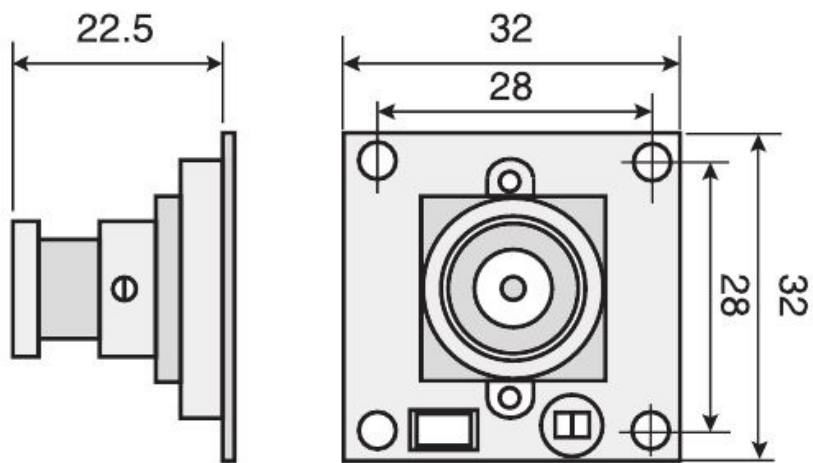

Размеры камеры видеонаблюдения VM32BSHRX-B36