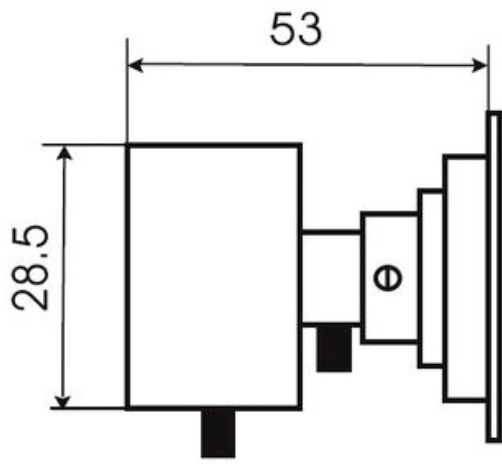

- Матрица Sony 1/3"
- Чувствительность 0.008 Люкс
- Разрешение 420 ТВЛ
- Размеры модуля 32 x 32 мм
- Встроенная защита от смены полярности питающего напряжения
- Питание 12 В (12DC)

Чёрно-белая вариофокальная модульная минивидеокамера VM32BS-VFA49 предназначена для использования в системах видеонаблюдения (CCTV). Так же модуль возможно подключить к любому телевизору через композитный вход видеосигнала (AV input). Как опция возможно наличие аудиоканала. Модульные (бескорпусные) минивидеокамеры предназначены для установки во внешний корпус (например, дверная станция видеодомофона, гермокамера) или в местах, где камера защищена от внешних воздействий внутри помещений. Достоинства: низкая цена, композитный видеовыход, большой выбор оптики, встроенная защита от переплюсовки.

В видеокамере установлена черно-белая ПЗС матрица 1/3" SONY CCD ICX405AL CCIR с разрешением 420 ТВ линий (500 x 582 эффективных пикселей).

Размеры камеры видеонаблюдения VM32BS-VFA49

Схема подключения видеокамеры VM32BS-VFA49