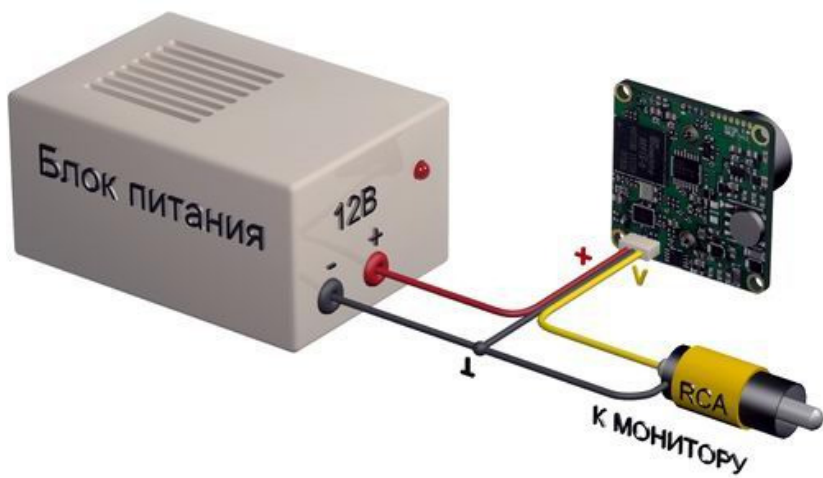

ООО «КОМПАНИЯ «ЦЕНТРВИДЕОСЕРВИС»

ПАСПОРТ ВИДЕОКАМЕРЫ **VM32BS-VFA49**

Чёрно-белая вариофокальная модульная минивидеокамера

Матрица (CCD)	Sony 1/3"
Чувствительность	0.008 Люкс
Разрешение	420 ТВЛ
Синхронизация	Внутренняя
Система сканирования	2:1 Interlaced
Выходной сигнал видеокамеры	1.0 В Композитный сигнал (75 Ом)
Компенсация заднего света	Автомат.
Скорость затвора видеокамеры	CCIR : 1/50 ~ 1/100,000 сек
Гамма - коррекция	$\gamma=0.45$
APU (AGC)	4 дБ - 30 дБ
Ореол от ярких участков изображения (Smear Effect)	0.0005%
Размеры	32 x 32 мм
Питание видеокамеры	12 В (12DC)
Потребляемый ток	100 мА
Рабочая температура	-10°С ~ +50°С

- Матрица Sony 1/3"
- Чувствительность 0.008 Люкс
- Разрешение 420 ТВЛ
- Размеры модуля 32 x 32 мм
- Встроенная защита от смены полярности питающего напряжения
- Питание 12 В (12DC)

Чёрно-белая вариофокальная модульная минивидеокамера VM32BS-VFA49 предназначена для использования в системах видеонаблюдения (CCTV). Так же модуль возможно подключить к любому телевизору через композитный вход видеосигнала (AV input). Как опция возможно наличие аудиоканала. Модульные (бескорпусные) минивидеокамеры предназначены для установки во внешний корпус (например, дверная станция видеодомофона, гермокамера) или в местах, где камера защищена от внешних воздействий внутри помещений. Достоинства: низкая цена, композитный видеовыход, большой выбор оптики, встроенная защита от переплюсовки.

В видеокамере установлена черно-белая ПЗС матрица 1/3" SONY CCD ICX405AL CCIR с разрешением 420 ТВ линий (500 x 582 эффективных пикселей).

Размеры камеры видеонаблюдения VM32BS-VFA49

Схема подключения видеокамеры VM32BS-VFA49

Комплектация:

1. Модуль

2. Коннектор

3. Паспорт