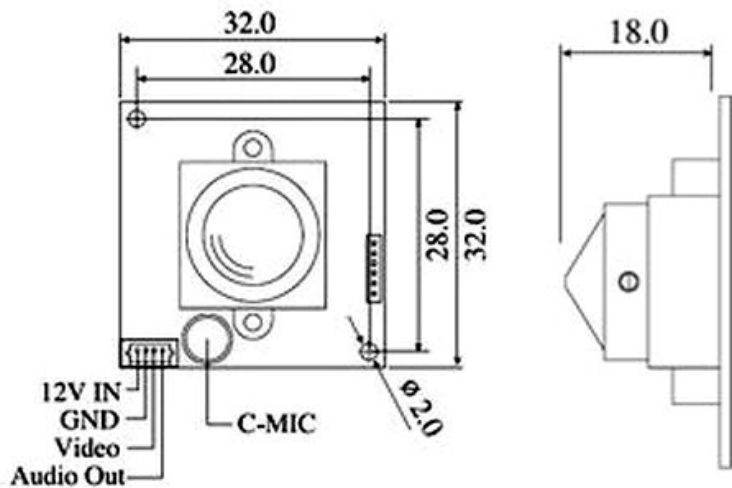

- Матрица Sony 1/3"
- Чувствительность 0.008 Люкс
- Разрешение 420 ТВЛ
- Размеры модуля 32 x 32 мм
- Встроенная защита от смены полярности питающего напряжения
- Питание 12 В (12DC)

Чёрно-белая модульная минивидеокамера VM32BS-P37P предназначена для использования в системах видеонаблюдения (CCTV). Так же модуль возможно подключить к любому телевизору через композитный вход видеосигнала (AV input). Как опция возможно наличие аудиоканала. Модульные (бескорпусные) минивидеокамеры предназначены для установки во внешний корпус (например, дверная станция видеодомофона, гермокожух) или в местах, где камера защищена от внешних воздействий внутри помещений. Достоинства: низкая цена, композитный видеовыход, большой выбор оптики, встроенная защита от переполюсовки.

В стандартном исполнении видеокамеры установлен микро объектив Р типа с фокусным расстоянием 3.7 мм и относительным отверстием F2.0. Возможные варианты оптики: Плоский объектив 3.4 (100°), 3.7 (90°); усеченный конус 3.7 (90°), 5.0 (60°); полный конус 2.8 (120°).

В видеокамере установлена черно-белая ПЗС матрица 1/3" SONY CCD ICX405AL CCIR с разрешением 420 ТВ линий (500 x 582 эффективных пикселей).

Размеры камеры видеонаблюдения VM32BS-P37P

Схема подключения видеокамеры VM32BS-P37P