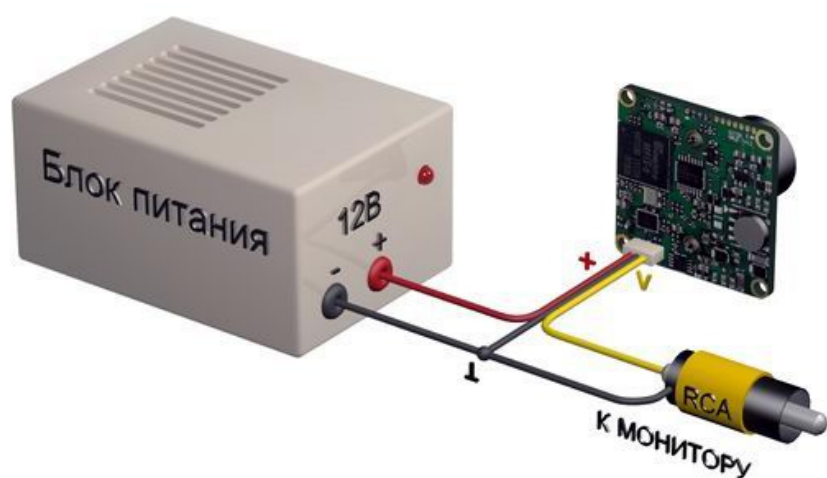

ООО «КОМПАНИЯ «ЦЕНТРВИДЕОСЕРВИС»

ПАСПОРТ ВИДЕОКАМЕРЫ **VM32BS-P37P**

Чёрно-белая модульная минивидеокамера

Матрица (CCD)	Sony 1/3"
Чувствительность	0.008 Люкс
Разрешение	420 ТВЛ
Синхронизация	Внутренняя
Система сканирования	2:1 Interlaced
Выходной сигнал видеокамеры	1.0 В Композитный сигнал (75 Ом)
Компенсация заднего света	Автомат.
Скорость затвора видеокамеры	CCIR : 1/50 - 1/100,000 сек
Гамма - коррекция	$\gamma=0.45$
APU (AGC)	4 дБ - 30 дБ
Ореол от ярких участков изображения (Smear Effect)	0.0005%
Оптика	Микрообъектив полный конус 3.7 мм (90°)
Размеры	32 x 32 мм
Питание видеокамеры	12 В (12DC)
Потребляемый ток	100 мА
Рабочая температура	-10°С ~ +50°С

- Матрица Sony 1/3"
- Чувствительность 0.008 Люкс
- Разрешение 420 ТВЛ
- Размеры модуля 32 x 32 мм
- Встроенная защита от смены полярности питающего напряжения
- Питание 12 В (12DC)

Чёрно-белая модульная минивидеокамера VM32BS-P37P предназначена для использования в системах видеонаблюдения (CCTV). Так же модуль возможно подключить к любому телевизору через композитный вход видеосигнала (AV input). Как опция возможно наличие аудиоканала. Модульные (бескорпусные) минивидеокамеры предназначены для установки во внешний корпус (например, дверная станция видеодомофона, гермокожух) или в местах, где камера защищена от внешних воздействий внутри помещений. Достоинства: низкая цена, композитный видеовыход, большой выбор оптики, встроенная защита от переполюсовки.

В стандартном исполнении видеокамеры установлен микро объектив Р типа с фокусным расстоянием 3.7 мм и относительным отверстием F2.0. Возможные варианты оптики: Плоский объектив 3.4 (100°), 3.7 (90°); усеченный конус 3.7 (90°), 5.0 (60°); полный конус 2.8 (120°).

В видеокамере установлена черно-белая ПЗС матрица 1/3" SONY CCD ICX405AL CCIR с разрешением 420 ТВ линий (500 x 582 эффективных пикселей).

Размеры камеры видеонаблюдения VM32BS-P37P

Схема подключения видеокамеры VM32BS-P37P