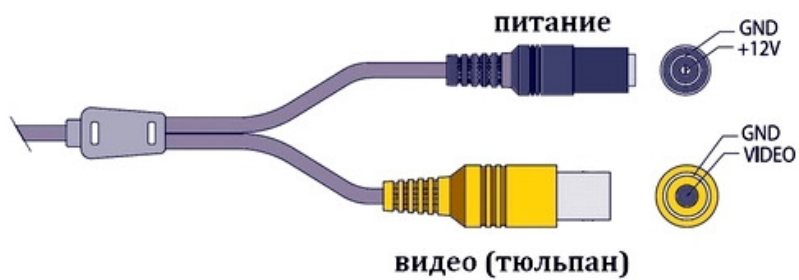

- Матрица 1/3" Sony HQ1
- Чувствительность 0.1 Люкс
- Разрешение 560 ТВЛ
- Питание 12 В (12DC)

Цветная вариофокальная купольная видеокамера VDA90HQ-SVF имеет прочный металлический корпус. Купол выполнен из поликарбонатного стекла.

В видеокамере установлена цветная ПЗС матрица 1/3" SONY Super HAD HQ1 высокого разрешения и стандартной чувствительности стандарта PAL (752 x 582 эффективных пикселей).

Размеры камеры видеонаблюдения VDA90HQ-SVF

Схема подключения видеокамеры VDA90HQ-SVF

Комплектация:

1. Купол
2. Коннектор
3. Паспорт