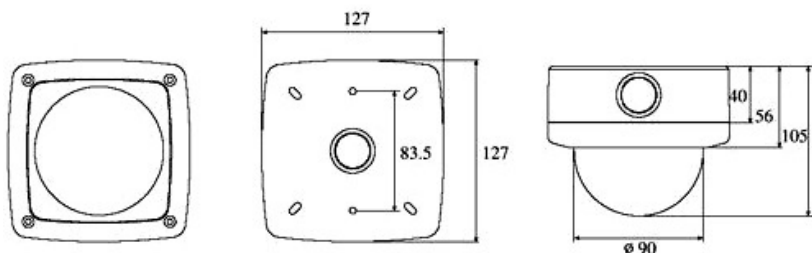

- Матрица 1/3" Sony HQ1
- Чувствительность 0.1 Люкс
- Разрешение 560 ТВЛ
- Питание 12 В (12DC)

Цветная вариофокальная купольная видеокамера VDA90HQ-SVF имеет прочный металлический корпус. Купол выполнен из поликарбонатного стекла.

В видеокамере установлена цветная ПЗС матрица 1/3" SONY Super HAD HQ1 высокого разрешения и стандартной чувствительности стандарта PAL (752 x 582 эффективных пикселей).

Размеры камеры видеонаблюдения VDA90HQ-SVF