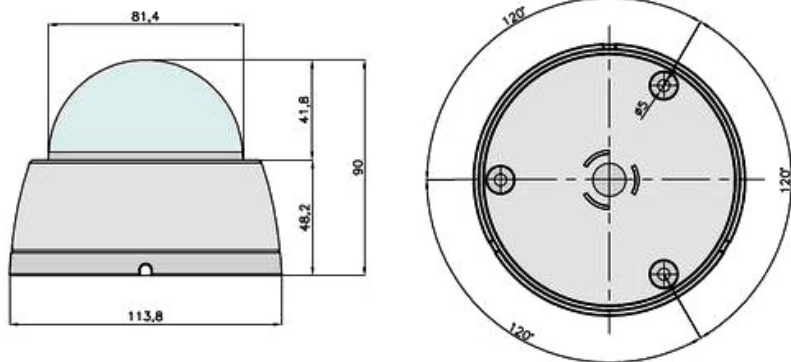

- Матрица 1/3" Super Hi-Res CCD
- Чувствительность 0.1 Люкс
- Разрешение 650/700 ТВлин
- Питание 12 В (12DC)

Цветная вариофокальная купольная видеокамера VD80PN-V12 предназначена для внутренней установки на потолок. Купол выполнен из поликарбонатного стекла.

В видеокамере установлена цветная CCD матрица 1/3" Super Hi-Res CCD высокого разрешения и высокой чувствительности стандарта PAL с разрешением 650/700 ТВ линий.

Размеры камеры видеонаблюдения VD80PN-V12