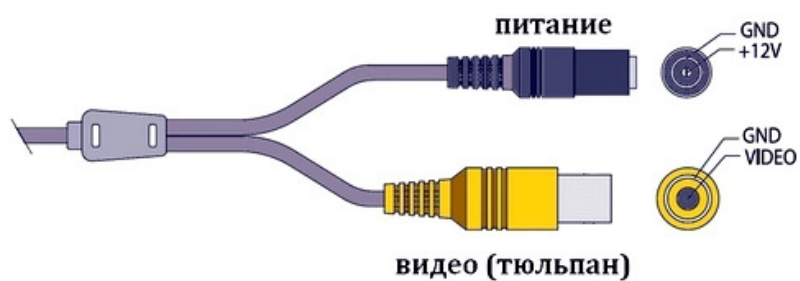

В видеокамере установлена цветная CCD матрица 1/3" Super Hi-Res CCD высокого разрешения и высокой чувствительности стандарта PAL с разрешением 650/700 ТВ линий.

Размеры камеры видеонаблюдения VD80PN-V12

Схема подключения видеокамеры VD80PN-V12

Комплектация:

1. Купол
2. Коннектор
3. Паспорт