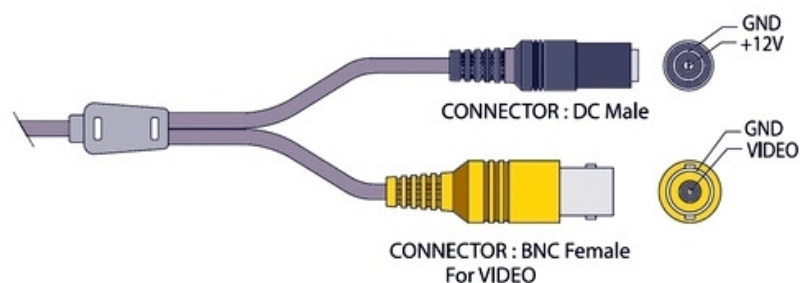

Размеры камеры видеонаблюдения VCQ2-F222H

Схема подключения видеокамеры VCQ2-F222H

Комплектация:

1. Видеокамера
2. Коннектор
3. Паспорт
4. Пульт (опция)