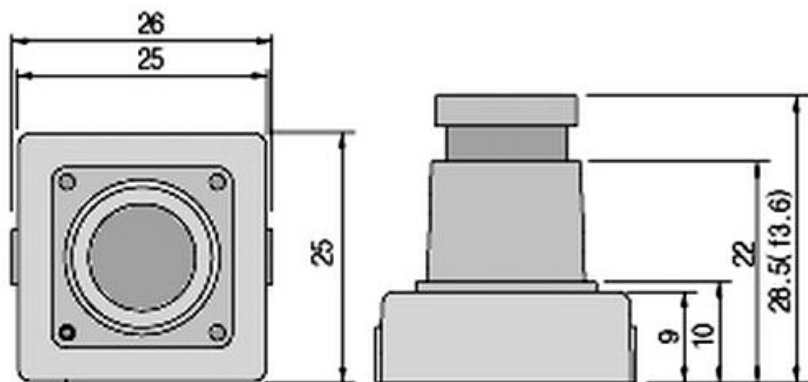

В видеокамере установлена цветная матрица 1/3" SONY 960H EXview HAD / Effio-E высокого разрешения и высокой чувствительности 0.1 Люкс 30IRE, F2.0 стандарта PAL с разрешением 700/750 ТВЛ (752 x 582 эффективных пикселей).