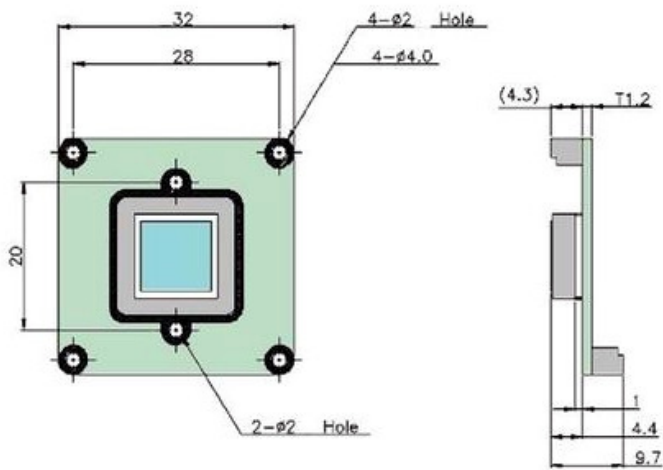

- Матрица 1/3" SONY SUPER HAD CCD II
- Чувствительность 0.2 Люкс
- Разрешение 600 ТВЛ
- Питание 12 В (12DC)

Цветная модульная минивидеокамера VCB-P812H-P4 предназначена для использования в системах видеонаблюдения (CCTV). Так же модуль возможно подключить к любому телевизору через композитный вход видеосигнала (AV input). Как опция возможно наличие аудиоканала. Модульные (бескорпусные) минивидеокамеры предназначены для установки во внешний корпус (например, дверная станция видеодомофона, гермокожух) или в местах, где камера защищена от внешних воздействий внутри помещений. Достоинства: низкая цена, композитный видеовыход, большой выбор оптики, встроенная защита от переплюсовки.

В стандартном исполнении видеокамеры установлен микро объектив Р типа с фокусным расстоянием 3.7 мм и относительным отверстием F2.0. Возможные варианты оптики: Плоский объектив 3.4 (100°), 3.7 (90°); усеченный конус 3.7 (90°), 5.0 (60°); полный конус 2.8 (120°).

В видеокамере установлена цветная матрица 1/3" CCD II высокого разрешения стандарта PAL с разрешением 600/650 ТВ линий (752 x 582 эффективных пикселей).

## Размеры камеры видеонаблюдения VCB-P812H-P4