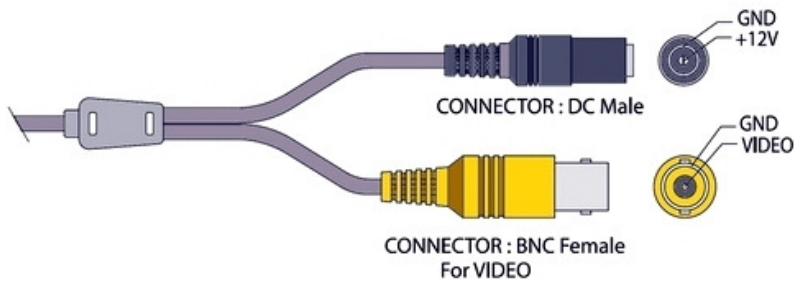

Схема подключения видеокамеры VCB-P812H-P4

Комплектация:

1. Модуль
2. Коннектор
3. Паспорт