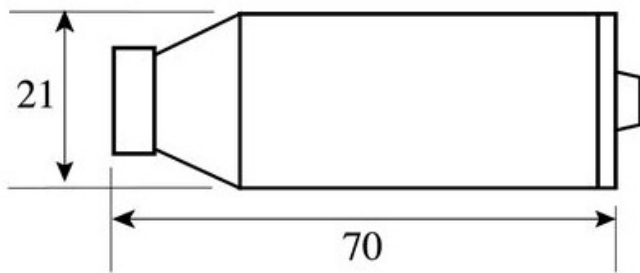

Размеры камеры видеонаблюдения VB21S-B36